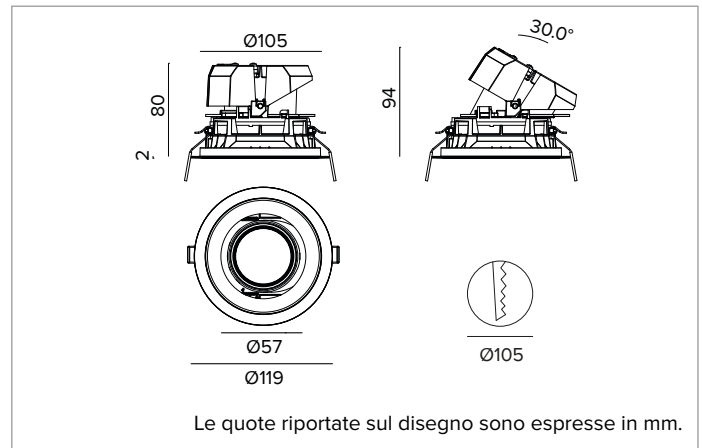

1T8721EL | CTEVO ARCHITECTURAL 105

Proiettore da incasso orientabile a LED in versione trim

	3500K	H(m)	D(m)	Emax(lx)
	Ra90		31°	
Fixture Power	20W	1	0.56	5795
Source Flux	2356lm	2	1.12	1449
Fixture Flux	1821lm	3	1.67	644
Efficacy	91lm/W	4	2.23	362
TS1306	Imax=2459cd/klm	Imax	5795cd	5
			2.79	232

CCT nominale: 3500K

Durata utile (L80/B10): >50000h tq +25°C

CARATTERISTICHE ILLUMINOTECNICHE

FL - ottica di precisione con anello cut off in silicone nero. Versione con riflettore a sfaccettature convesse in alluminio anodizzato speculare e filtro olografico diffondente. UGR<19 (EN 12464-1).

Corpo e dissipatore in pressofusione di alluminio verniciato di colore bianco. Cover di colore bianco. Orientabilità del corpo ottico fino a 30° sul piano verticale, con blocco meccanico del puntamento e scala graduata, e orientabilità di 358° sul piano orizzontale. Versione trim con anello integrato bianco.